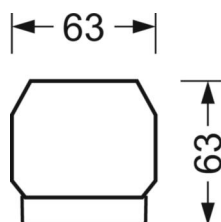

DEEP-LINK

<https://www.regiolum.de/ru/article/18610206600>

Ссылка	LED 6000lm 840
ηLB	100 %
Φ ↓/↑	98 % / 2 %
UGR поп./вдоль	20.0 / 20.4

Механика

цвет корпуса	белый стандартный для электротехники RAL 9016
размеры (LxWxH/DxH)	1531mm x 55mm x 33mm
вес (нетто)	1.9kg
Вид монтажа	сборка трековых систем

размеры

L	1531 mm	Длина
В	55 mm	Ширина
н	33 mm	Высота