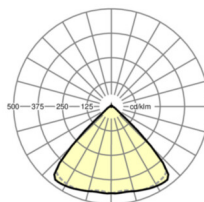

параметры

номер заказа	18610206600
код EAN	4020863325849
номер таможенного тарифа	94051190
Знак прохождения контроля	IP 64, класс защиты I, ENEC10 VDE, F, D, HACCP DIN10500/Food/IFS-пригодность для применения/BRC, Indoor, CE
Степень ударопрочности IK	IK03 (-20°C bis 40°C)
Температура окружения	ta -20°C в 40°C
Особые свойства	Готовность к IoT «Ready for IoT»
Гарантийный срок	5 лет
Государственные программы поддержки	BEG - государственные субсидии для энергосберегающих зданий (действительна только для Германии)

электротехника

Балласт	Электронный драйвер DALI2 (1 штука)
Мощность системы	37W
сетевое напряжение	230V/50Hz
автоматический предохранитель (пусковой ток)	13 штук/B10, 21 штук/B16, 21 штук/C10, 35 штук/C16
класс энергосбережения/Источник света	D

Оптика

Оснастка	LED, цветопередача/оттенок света CRI ≥ 80 / 4000K
Допуск для координаты цветности (MacAdam)	3SDCM
Фотобиологическая безопасность (светильник)	RG1
Номинальный световой поток	6074lm
Срок службы LED	50000h L80/B10 (Tq 40°C)
светоотдача светильников	162lm/W
Угол излучения	95° (C0) / 95° (C90)
UGR поп./вдоль	20.0 / 20.4

DEEP-LINK

<https://www.regiolum.de/ru/article/18610206600>

Ссылка	LED 6000lm 840
ηLB	100 %
Φ ↓/↑	98 % / 2 %
UGR поп./вдоль	20.0 / 20.4