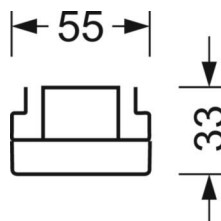

Оптика

Оснастка	LED, цветопередача/оттенок света CRI ≥ 80 / 4000K
Допуск для координаты цветности (MacAdam)	3SDCM
Фотобиологическая безопасность (светильник)	RG1
Номинальный световой поток	6074lm
Срок службы LED	50000h L80/B10 (Tq 40°C)
светоотдача светильников	162lm/W
Угол излучения	95° (C0) / 95° (C90)
UGR поп./вдоль	20.0 / 20.4

DEEP-LINK

<https://www.regiolum.de/ru/article/18610206600>

Ссылка	LED 6000lm 840
ηLB	100 %
Φ ↓/↑	98 % / 2 %
UGR поп./вдоль	20.0 / 20.4

Механика

цвет корпуса	белый стандартный для электротехники RAL 9016
размеры (LxWxH/DxH)	1531mm x 55mm x 33mm
вес (нетто)	1.9kg
Вид монтажа	сборка трековых систем

размеры

L	1531 mm	Длина
В	55 mm	Ширина
н	33 mm	Высота